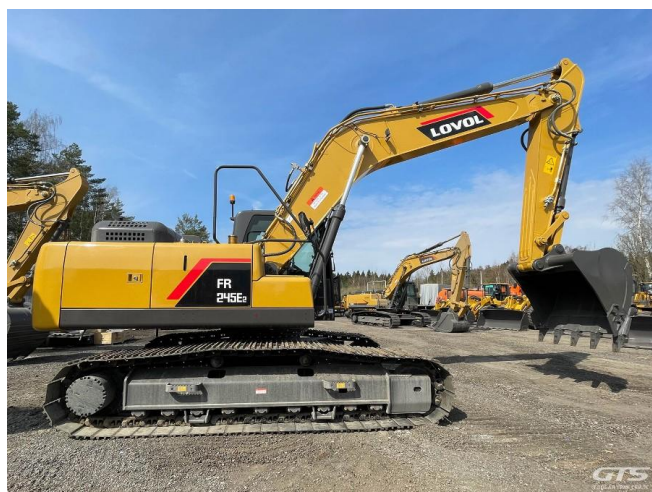

Экскаватор

LOVOL FR245E2 2023 г/в

Основные характеристики

Склад: КАМАЗ Солнечногорск

Мощность двигателя, (л.с.): 210

Техническое описание

Год изготовления: 2023

Страна производитель: Китай

Мощность двигателя, л.с: 217

Разрешенная максимальная масса, кг: 23 500

Объем ковша, м3: 1.3

Максимальная глубина копания, мм: 6 510

Дополнительная информация

В наличии.

Гусеничный экскаватор LOVOL FR245E2 2023 г/в

Модель двигателя: Weichai WP7HG218E303

ДхШхВ, мм: 9 580 x 2 980 x 3 060

Кабина ROPS/FOPS

Гарантия 5 лет 10 000 моточасов

Дополнительные преимущества:

Готовность обеспечить подбор финансовых услуг, таких как кредит/лизинг и сопровождение сделки персональным менеджером на всех этапах.

Комплектация:

Отопитель

Кондиционер

Камера заднего вида

Стоимость

11 500 000 руб.

Условия оплаты и поставки обсуждаются индивидуально

12 торговых площадок по всей стране
расширяем границы и становимся ближе к каждому из вас